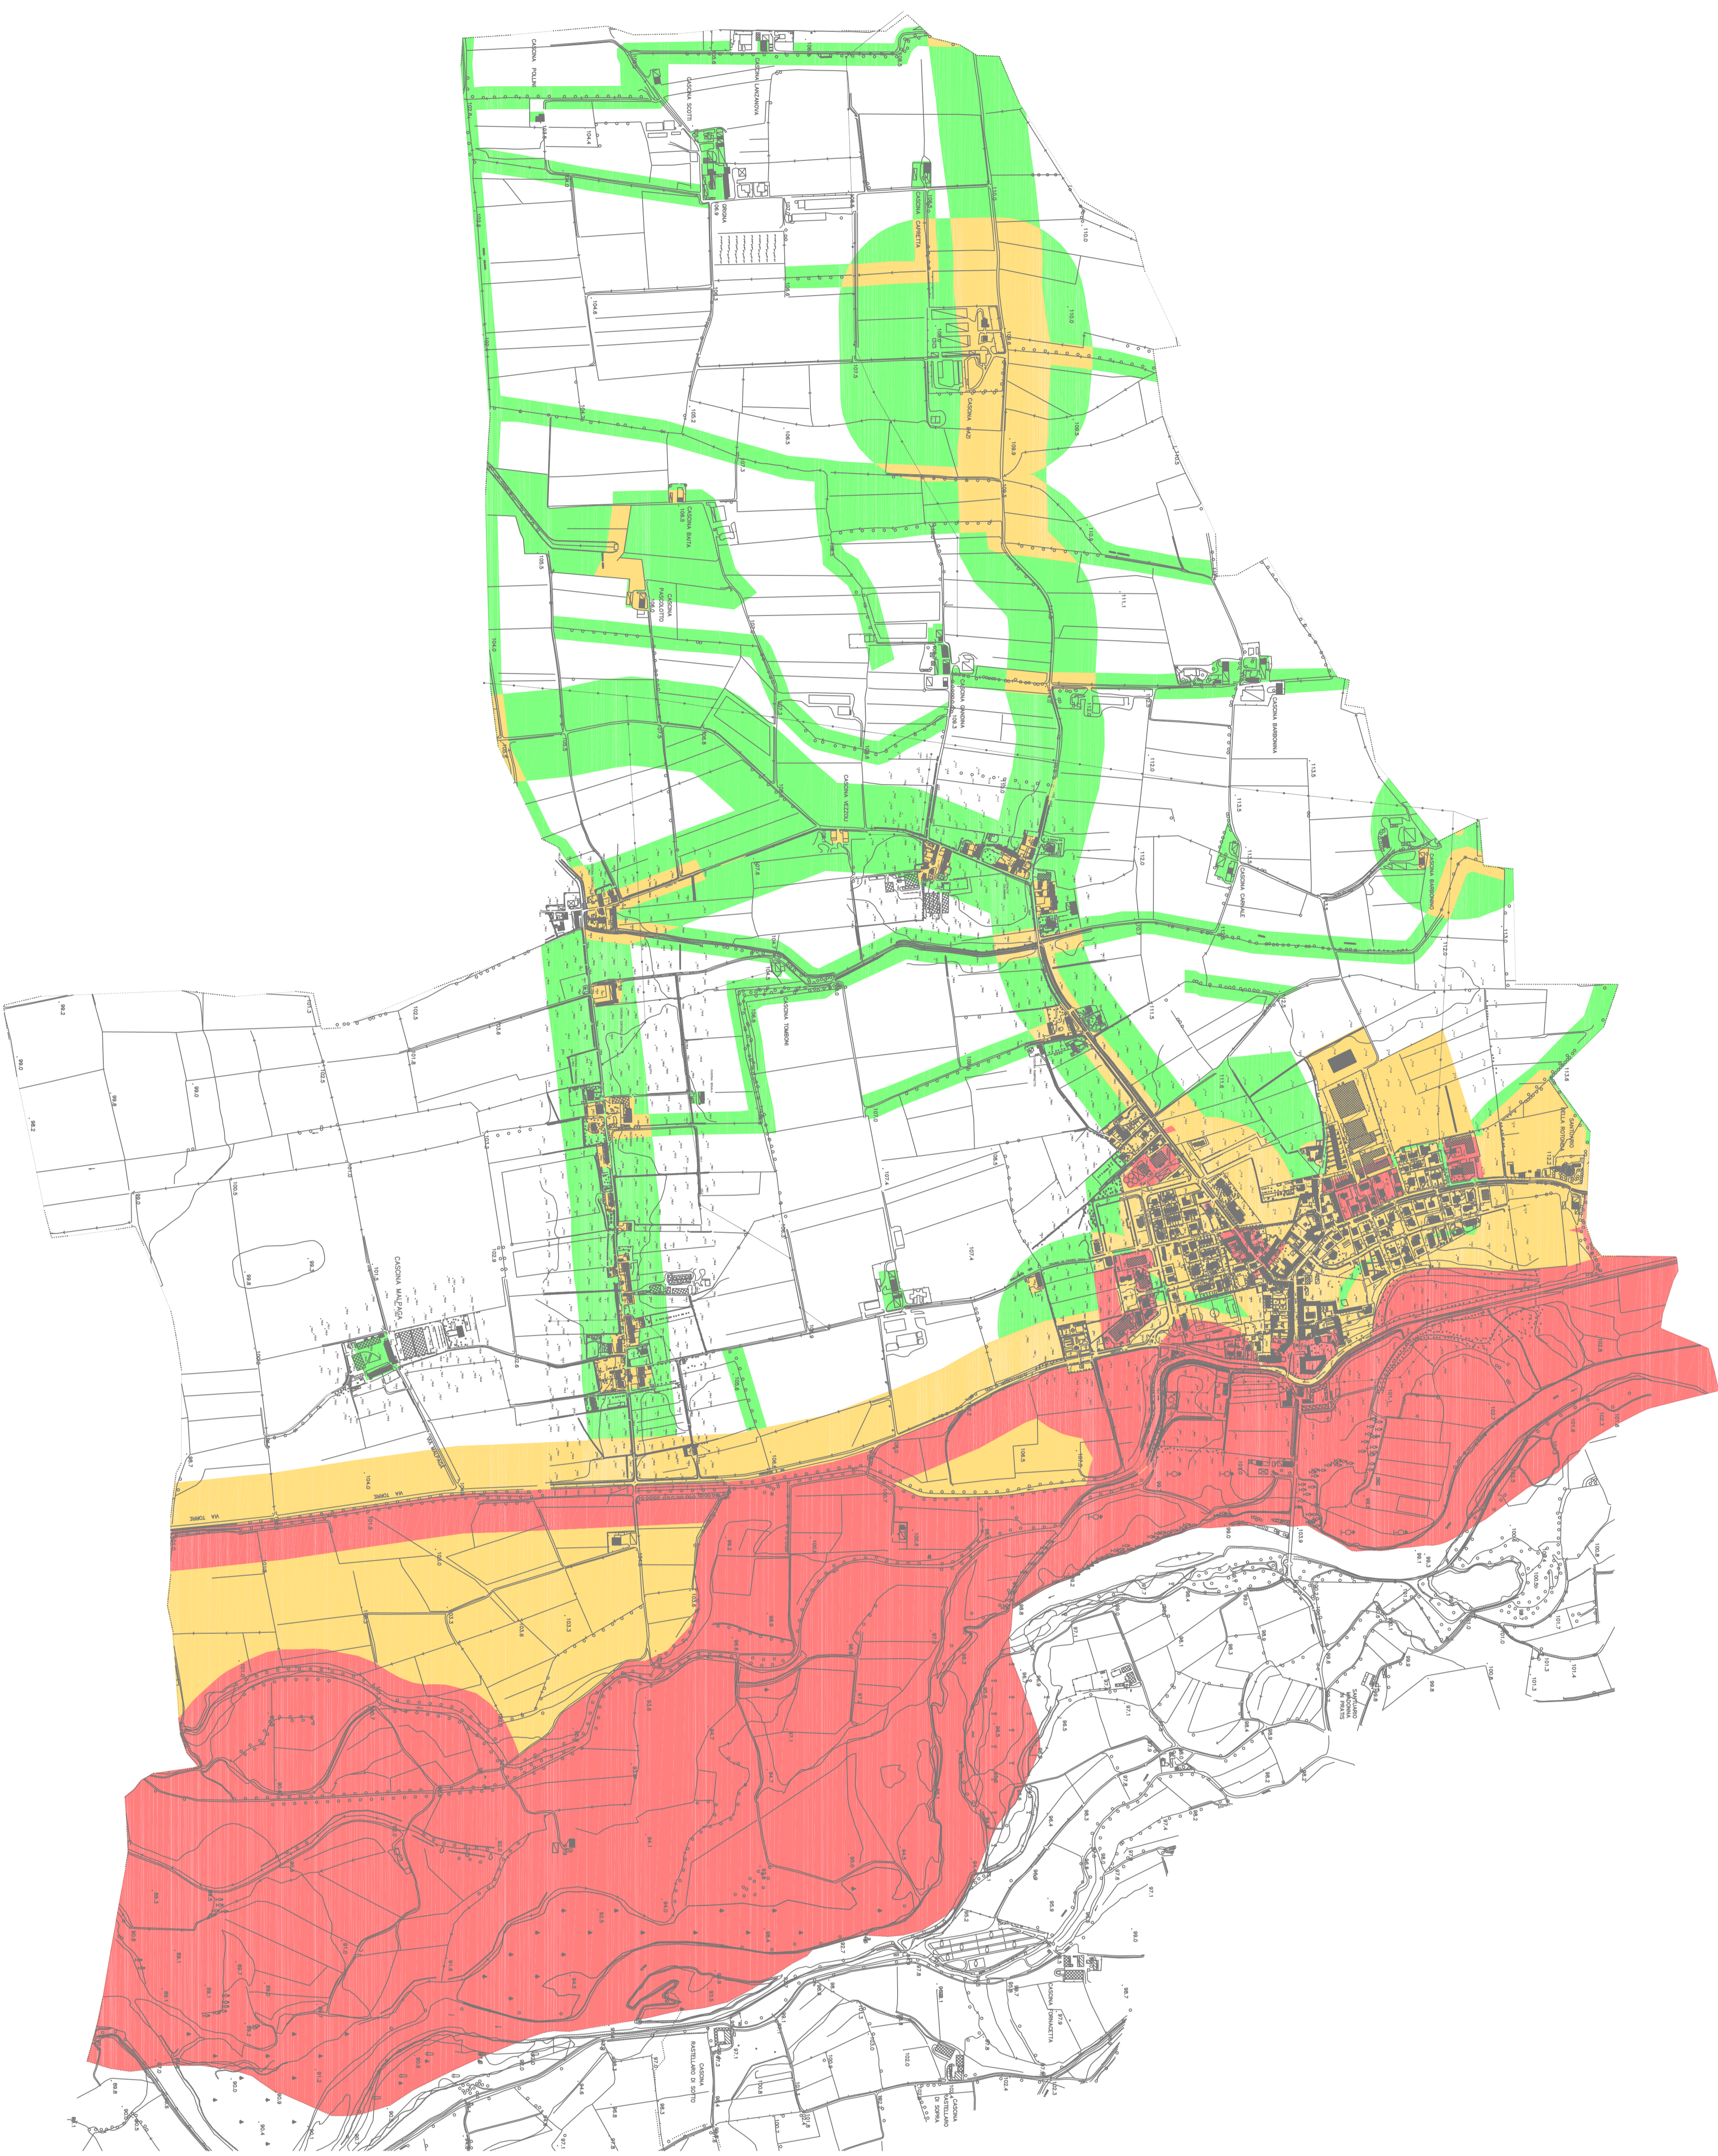

COMUNE
di
PUMENENGO

PIANO DI GOVERNO DEL TERRITORIO
VALUTAZIONE AMBIENTALE STRATEGICA
DEL DOCUMENTO DI PIANO

CARTA DELLE LIMITAZIONI AMBIENTALI DEL TERRITORIO	FOGLIO	2
	SCALA	
	DATA	Settembre 2010

IL SEGRETARIO
COMUNALE

IL SINDACO

LEGENDA

- Alto grado di limitazione ambientale
- Medio grado di limitazione ambientale
- Basso grado di limitazione ambientale
- Nessuna limitazione ambientale